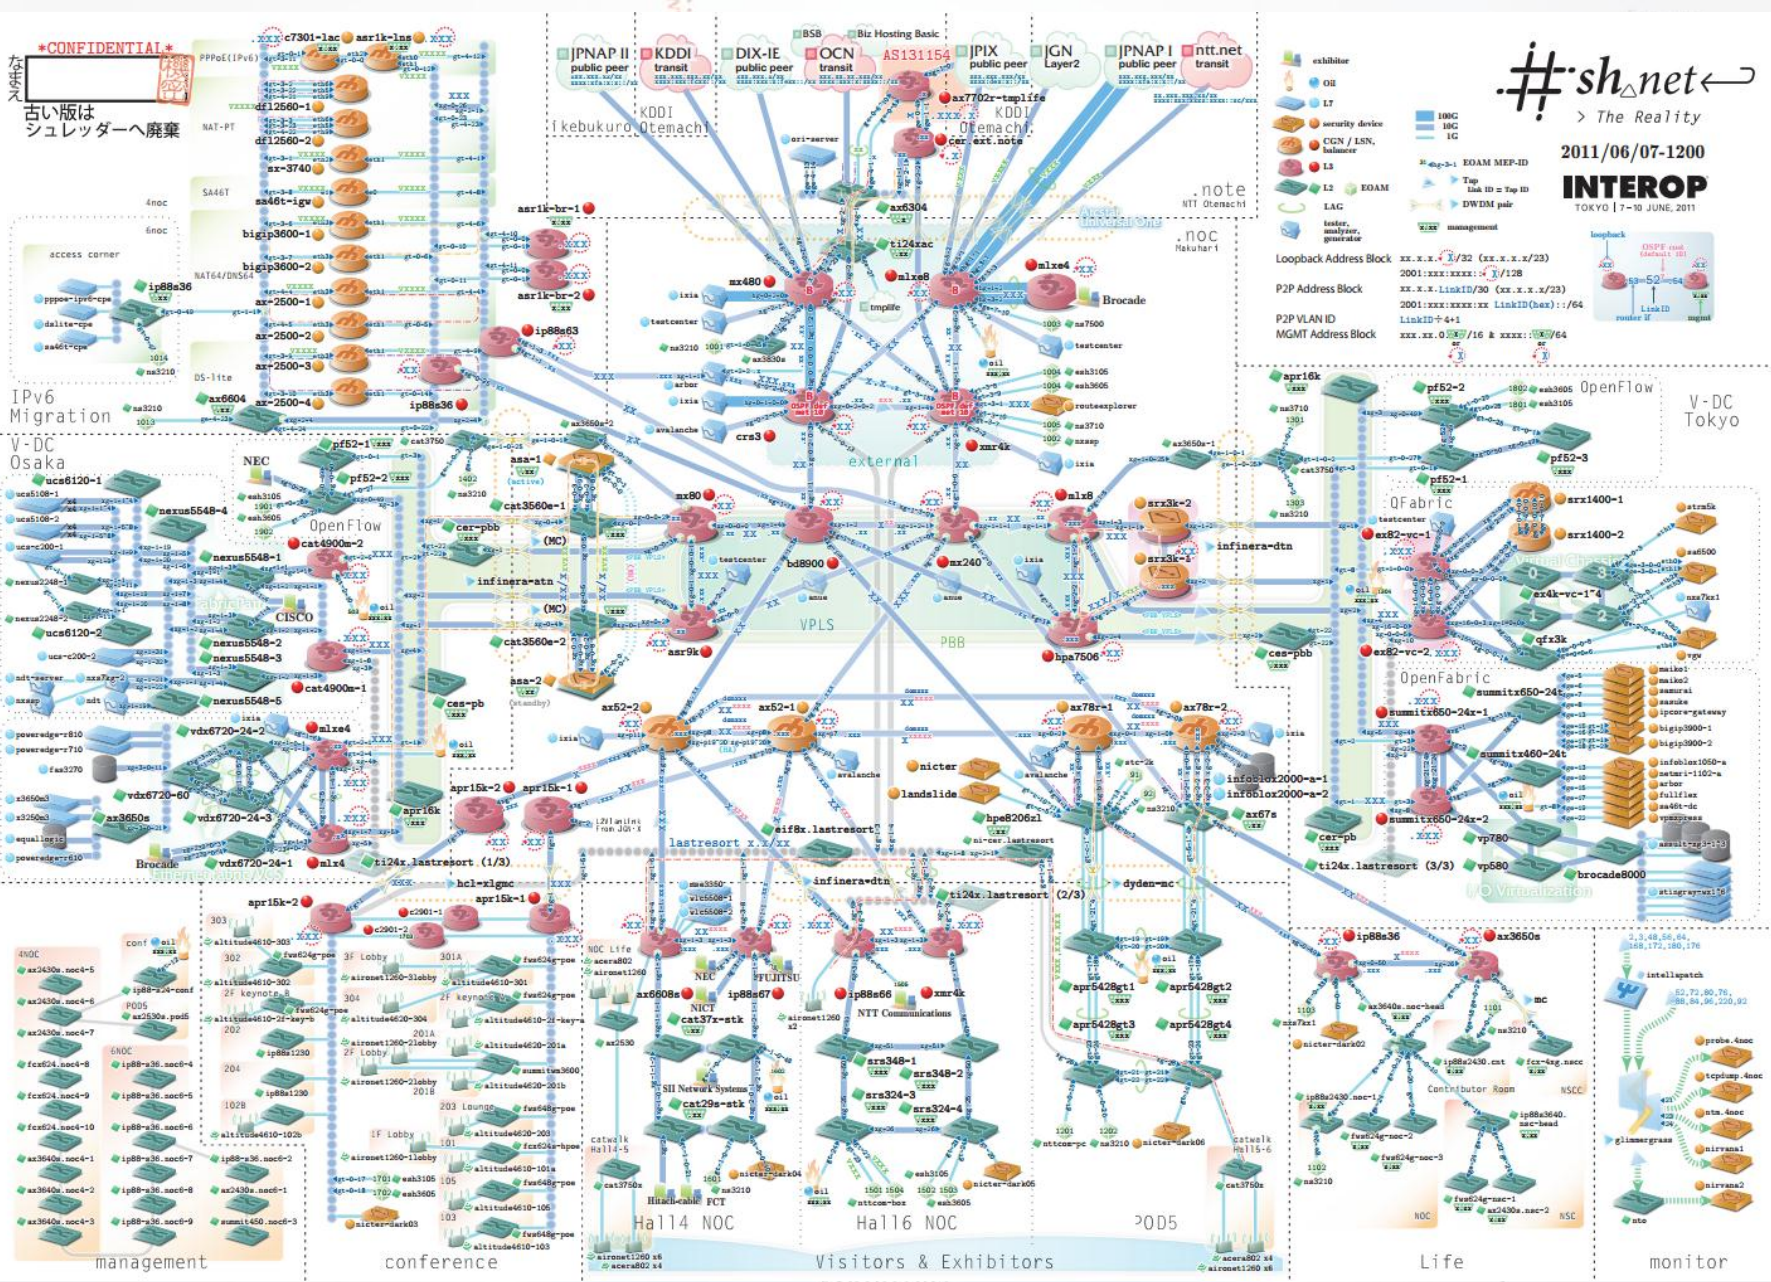

CONFIDENTIAL

古い版は
シュレッダーへ廃棄

#sh_Δnet ←

> The Reality

2011/06/07-1200

INTEROP

TOKYO | 7-10 JUNE, 2011

V-DC
Tokyo

INTEROP

TOKYO | 7-10 JUNE, 2011

Copyright (c) 2011 Interop NOC Team
All Rights Reserved.

#sh_Δnet ←

> The Reality