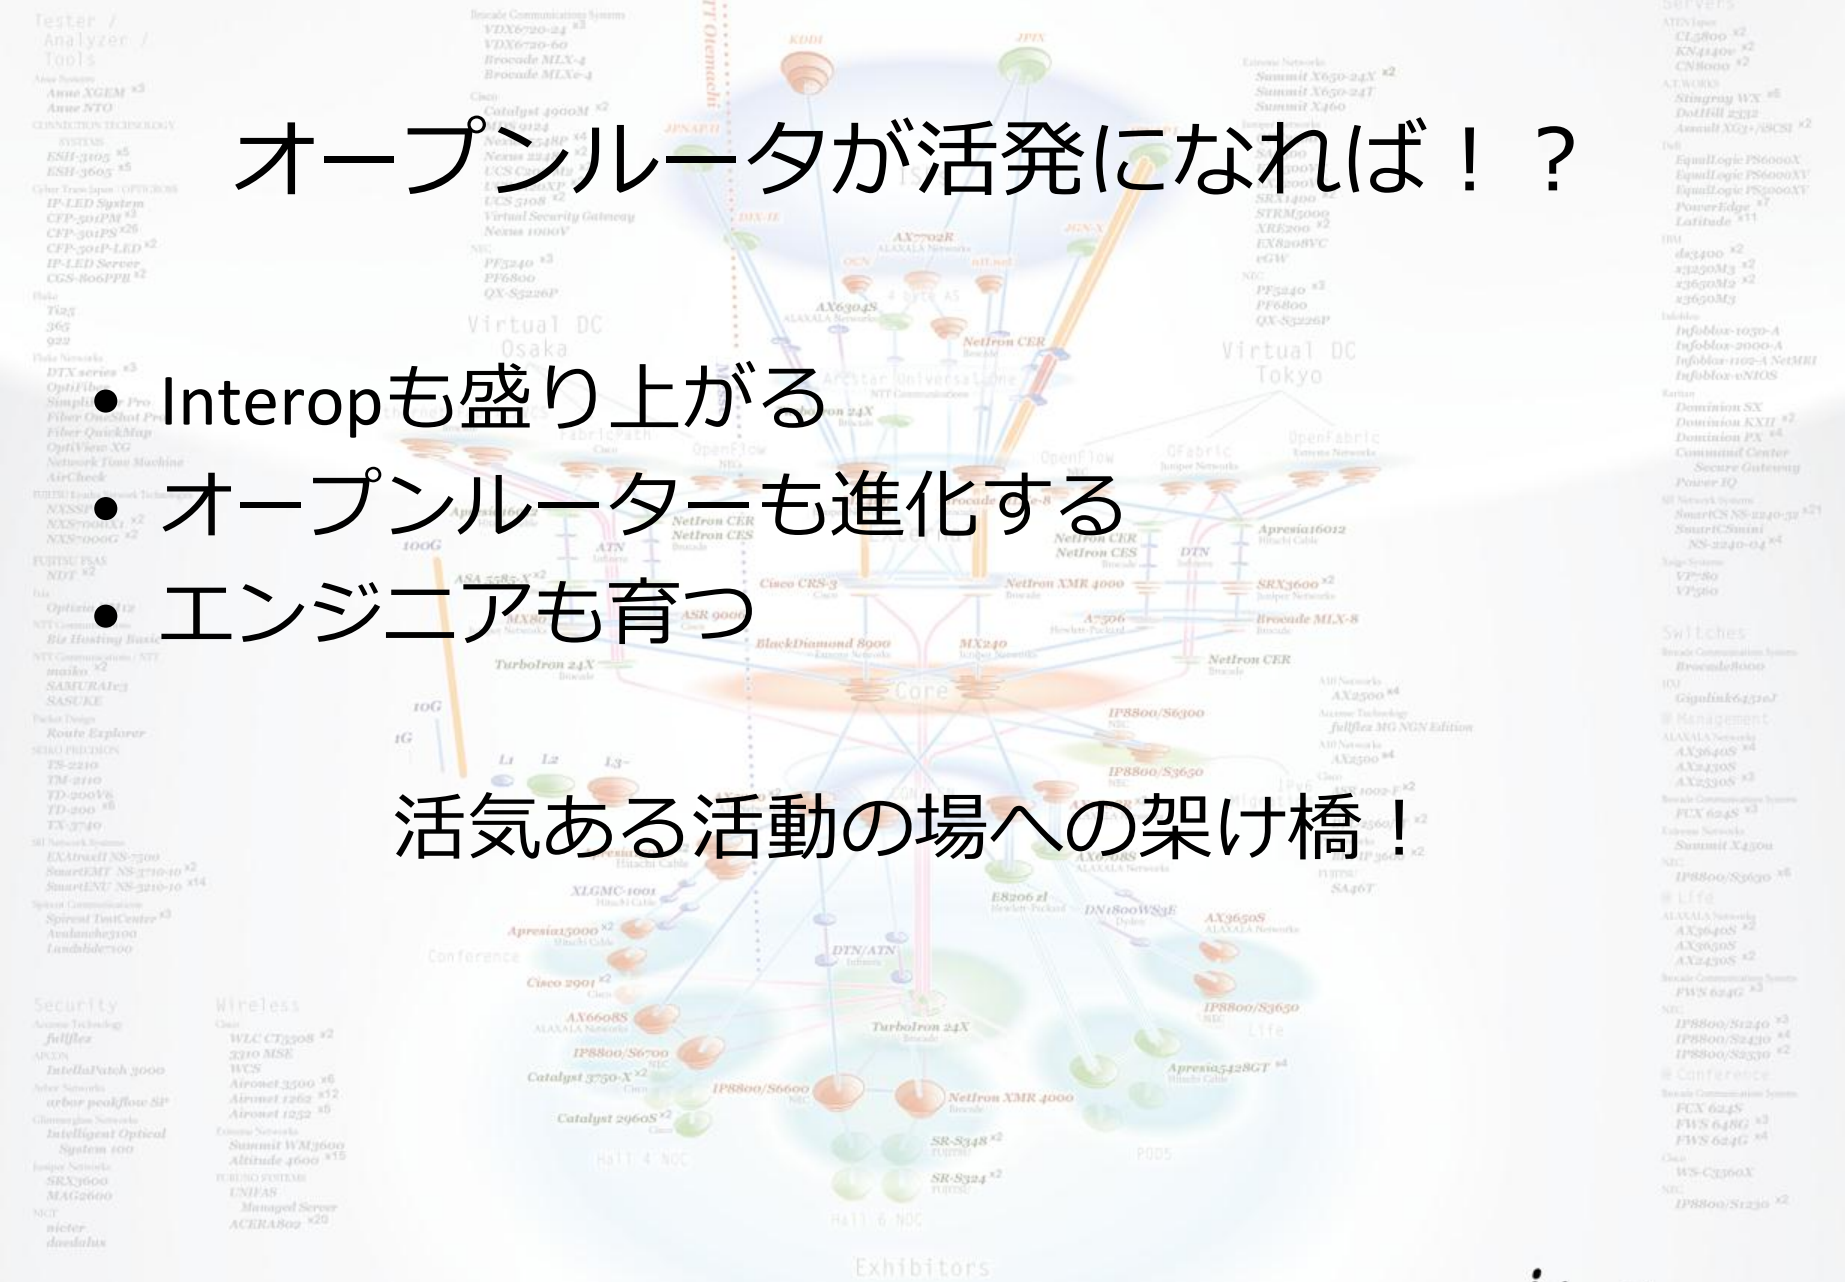

オープンルーターが活発になれば！？

- Interopも盛り上がる
- オープンルーターも進化する
- エンジニアも育つ

活気ある活動の場への架け橋！