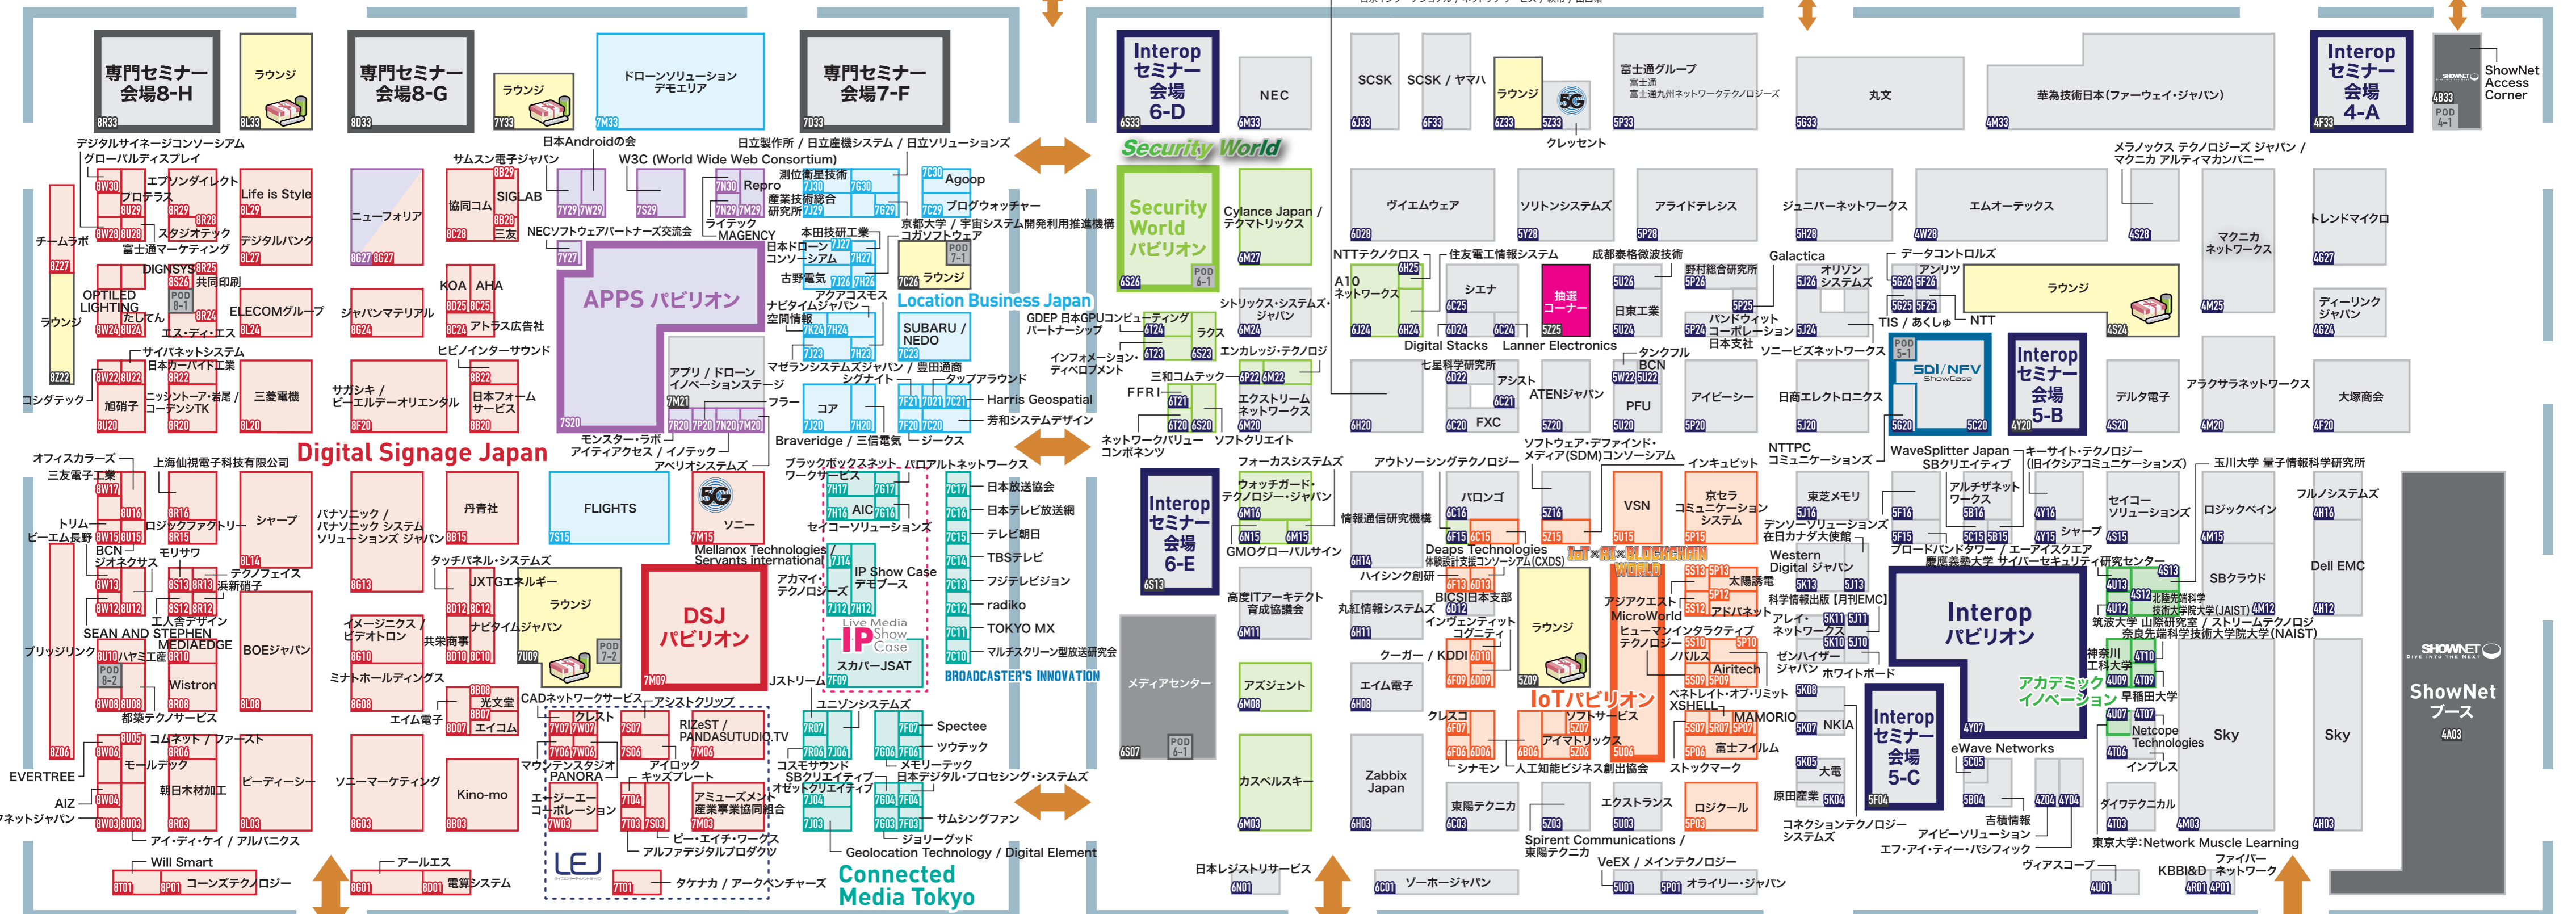

Hall8

Hall7

Hall5

Hall4

基調講演会場(国際会議場)
2Fより連絡通路あり

★VIPラウンジは、Hall 6,8の
2F入口付近にございます。

Hall8

Hall7

Hall6

Hall5

Hall4

ShowNet
ブース
4A03