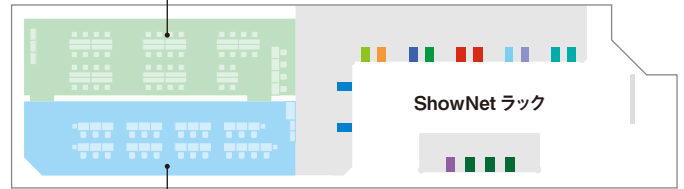

すべての ShowNet を構成する機器やサービスは、出展企業から提供されたものです。

ShowNet を通じて興味を持った製品があれば、この MAP を参考にブースを訪れてみましょう。

さらに、ShowNet は NOC ラックを中心に、会場内の隅々まで網羅してネットワークサービスを提供するために、会場内の各所にも POD (Pedestal Operational Domain) と呼ばれる拠点を設置しています。

これらの各拠点をまわって、ShowNet が表現する最先端ネットワーク技術にぜひ触れてみてください。

ShowNet ブースマップ

STM (ShowNet Team Member) ルーム

NOC (Network Operation Center) ルーム

ShowNet ラック

※ラック図は 2022 年 6 月 6 日現在のものです

なるほど! ShowNet

定期的に ShowNet ブースのラック群の様々な場所で、NOC チームメンバーが直接解説! そのラック周辺の機能や見どころ、各分野の注力しているポイントなどを解説します。一部の開催では、「Interop Tokyo 公式サイト」の「ShowNet ページ」で超低遅延オンライン配信も実施します。