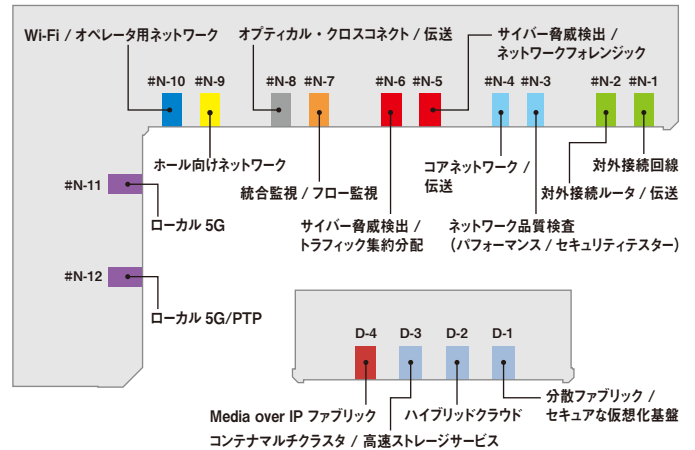

すべての ShowNet を構成する機器やサービスは、出展企業から提供されたものです。

ShowNet を通じて興味を持った製品があれば、この MAP を参考にブースを訪れてみましょう。

さらに、ShowNet は NOC ラックを中心に、会場内の隅々まで網羅してネットワークサービスを提供するために、会場内の各所にも POD (Pedestal Operational Domain) と呼ばれる拠点を設置しています。

これらの各拠点をまわって、ShowNet が表現する最先端ネットワーク技術にぜひ触れてみてください。

ShowNet ブースマップ

STM (ShowNet Team Member) ルーム

NOC (Network Operation Center) ルーム

ShowNet ラック

※ラック図は 2022 年 6 月 6 日現在のものです

なるほど! ShowNet

定期的に ShowNet ブースのラック群の様々な場所で、NOC チームメンバーが直接解説! そのラック周辺の機能や見どころ、各分野の注力しているポイントなどを解説します。一部の開催では、「Interop Tokyo 公式サイト」の「ShowNet ページ」で超低遅延オンライン配信も実施します。

11:50 (▶ 配信あり)

12:20 (▶ 配信あり)

13:20 (▶ 配信あり)

14:20 (▶ 配信あり)

15:20 (▶ 配信あり)

※スケジュールは 6 月 15 日、16 日、17 日共通のものです。

※開始時間は会場の混雑状況等により若干前後する可能性があります。

ShowNet ローカル 5G コーナー