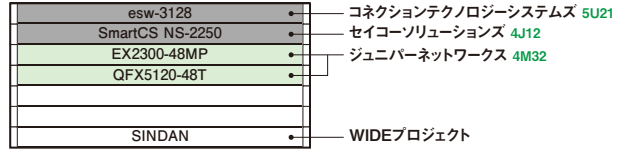

NOC ラック ShowNet サイドビュー

POD#4

POD #5-1

POD #5-2

Media over IP

POD #6-1

Interop カンファレンス会場

POD #6-2