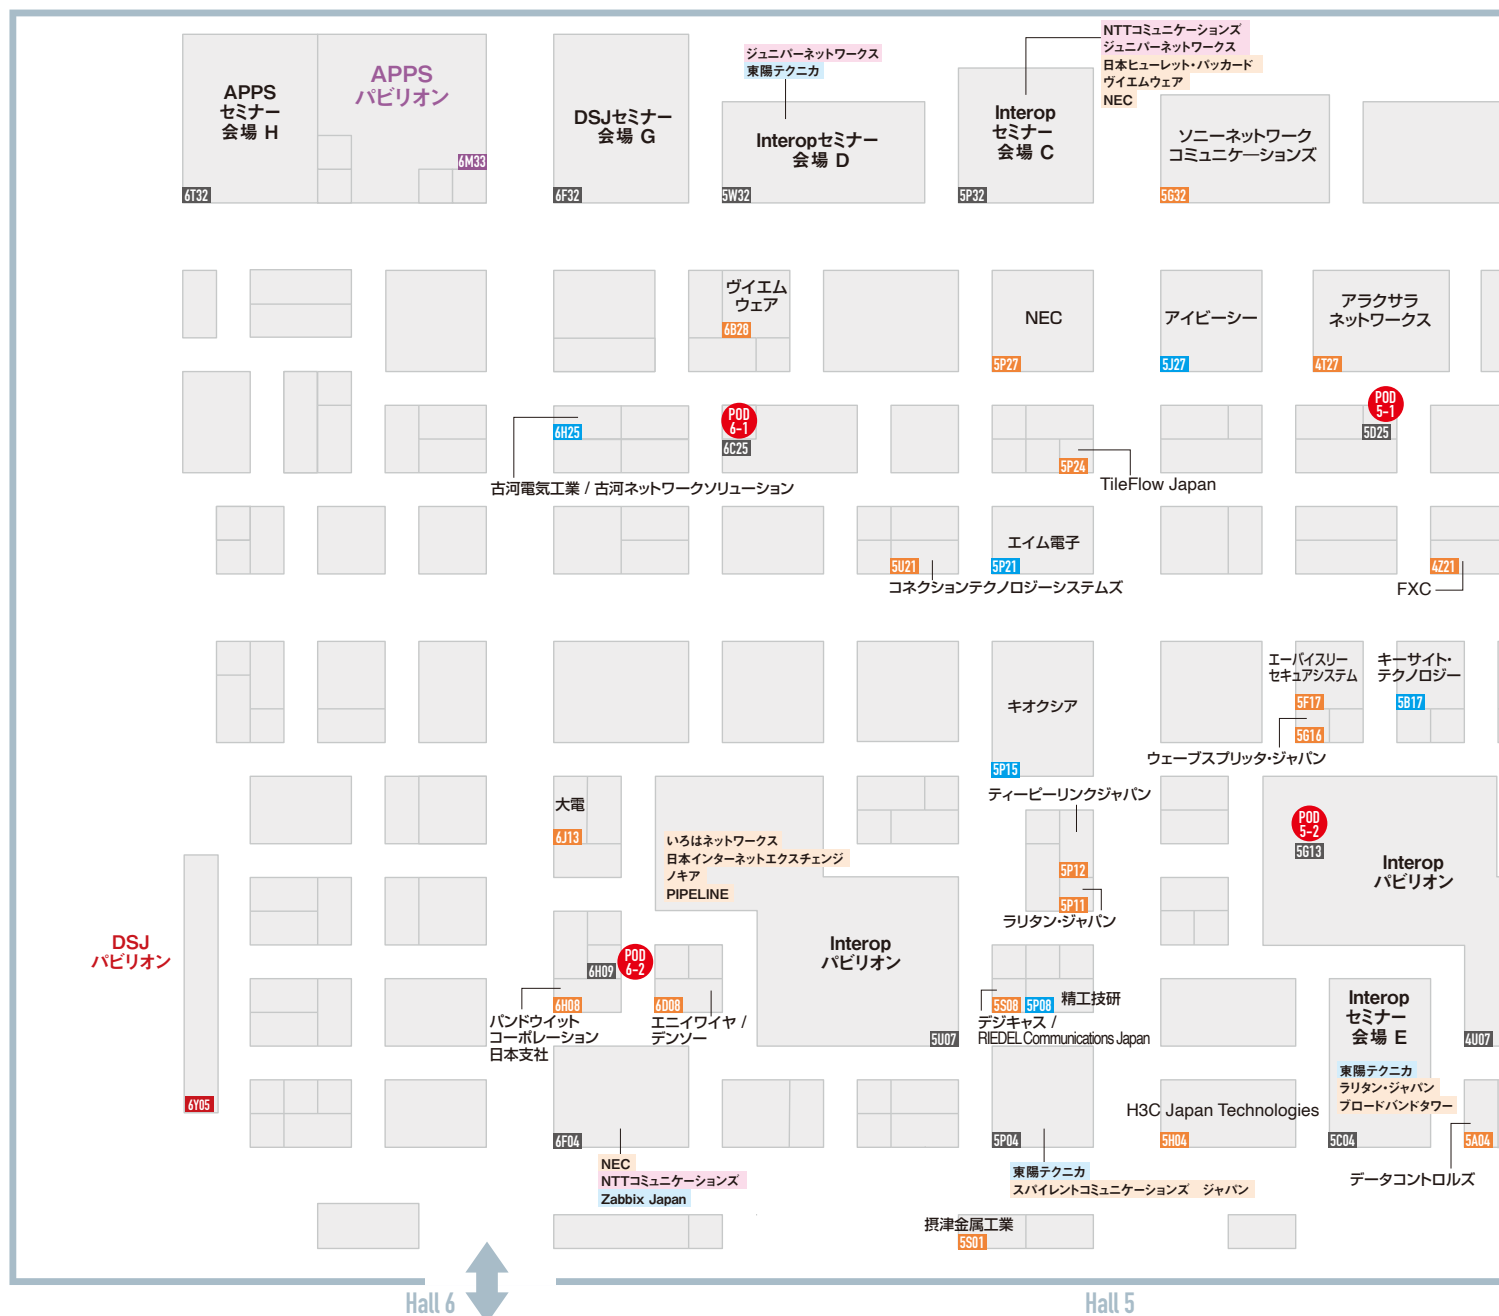

ウォーキングツアー参加までの流れ

- 1 ホール 3 入り口わきの ShowNet ウォーキングツアーフリーフィングルーム前で当日ツアーの参加チケットを購入してください。
- 2 参加ツアーの、開始 10 分前までに再度受付に集合ください。
- 3 フリーフィングルームにご案内します。ここからツアーが始まります。入室の際に、来場者バッジをスタッフにご提示ください。
- 4 ツアー終了後、アンケートにご記入いただき、解散となります。

※すべてのツアーは先着順となります
※チケットはおひとり様 1 枚までとさせていただきます (他人への譲渡、転売はできません)

ShowNet 参加企業マップ

ShowNet Sponsor ShowNet Co-Sponsor ShowNet Supporter

6月20日(月)～7月1日(金) オンライン開催からの参加企業

• オンライン(基調講演)

パロアルトネットワークス 日本マイクロソフト

基調講演 基調講演会場(国際会議場)2Fより連絡通路あり